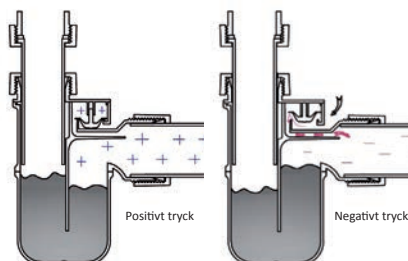

Trap-Vent™

RSK nr: 8073680 Compact

RSK nr: 8073681 Design 40 mm

RSK nr: 8173464 Design 32 mm

RSK nr: 8073757 Plain

FÖRBÄTTRA AVLOPPSSYSTEMET

Med Trap-Vent skapar du ett bättre fungerande avloppssystem, där problemet med undertryck försvinner genom att luft tillförs via tilluftsventilen. Denna funktion gör att vattenlåset hålls intakt och det eliminerar risken för att illaluktande och ohälsosam luft sprids från avloppsmiljön. Samtidigt förbättras vattenflödet i avloppet och den unika, självrensande funktionen gör att underhållet av vattenlåset minimeras.

BESKRIVNING

STUDOR Trap-Vent vattenlås med tilluftsventil.

Trap-Vent har en unik, självrensande funktion. Vattenlåset töms effektivt vid användning då den invändiga profilen är utformad så att en ejektorverkan uppnås, inget fastnar på vägen genom vattenlåset.

Trap-Vent öppnar redan vid -70 Pa undertryck och tillför luft till avloppssystemet. På så sätt förbättras flödet i avloppssystemet och vattenlåset förhindras att tömmas. Vid neutralt tryck och övertryck är tilluftsventilen stängd och absolut tät.

FUNKTION

- Självrensande och underhållsfri.
- Förhindrar att illaluktande och ohälsosam luft/gas sprids från avloppssystemet.
- Litet och kompakt vattenlås.
- 32mm och 40mm röranslutning.

INSTALLATION

Trap-Vent installeras i enlighet med SS-EN 12056 - 1, 2, BBR 6.6 och STUDORs installationsbeskrivning.

GARANTI

STUDORs produkter omfattas av livstidsgaranti motsvarande livslängden på byggnadens avloppssystem.

Plain

Tekniska Data

Temperatur	0°C till +60°C
Öppningstryck	-70 Pa
Max tryck	10 000 Pa
Max luftflöde	1,5 l/s

Material

Komponenter	Material
Hus	UV resistent ABS
Membran	Syntetiskt gummi

Mått