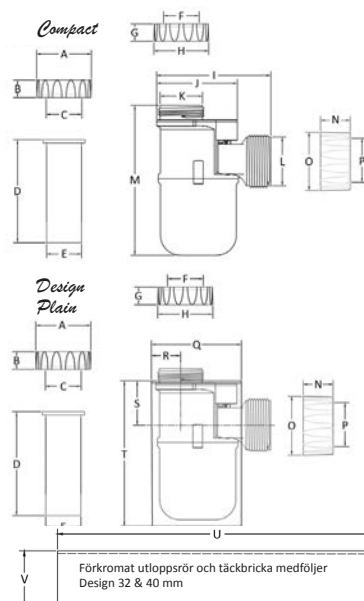

Material

Komponenter	Material
Hus	UV resistent ABS
Membran	Syntetiskt gummi

Mått

Pos	Dim. (mm)	Pos	Dim. (mm)
A	Ø 50	L	Ø 45
B	16	M	137
C	Ø 32	N	27
D	94	O	Ø 53
E	32	P	Ø 32 & 40
F	32	Q	82
G	16	R	26
H	50	S	40
I	104	T	132
J	74	U	200
K	Ø 39	V	Ø 32 & 40