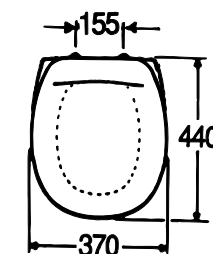

STANDARDSITS
Art nr: GB191 9901 702
RSK: 788 07 90