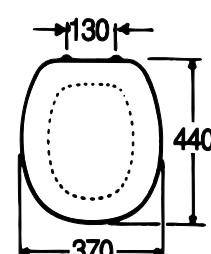

STANDARDSITS
Art nr: GB192 9900 226
RSK: 788 10 05