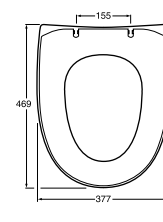

MODELL NAUSIC 55XX
2010 - 2017

STANDARDSITS
Art nr: 9M246101
RSK 788 08 23

KNAPPHUS DUO, VIT
Art nr: GB19299P0108
RSK 788 69 56
KNAPPHUS DUO, KROM
Art nr: GB19299P0110
RSK 788 69 57

KNAPPHUS ENKEL, VIT
Art nr: GB19299P0109
RSK 788 69 58
KNAPPHUS ENKEL, KROM
Art nr: GB19299P0111
RSK 788 69 59