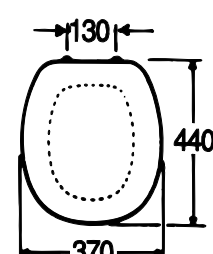

STANDARDSITS
Art nr: GB192 9900 226
RSK: 788 10 05