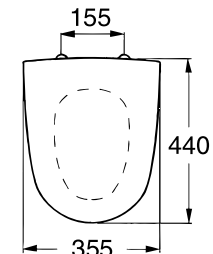

HÅRD SITS MED
ROSTFRIA FÄSTEN, VIT
Art nr: GB191 99001601
RSK: 788 08 10