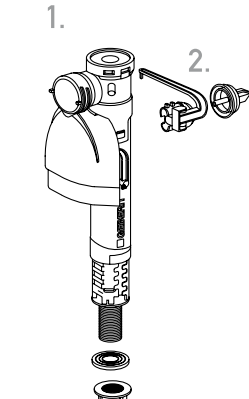

1. GB FLOTTÖRVENTIL*
Art nr: GB192 9901 972
RSK: 789 99 93
2. GB MEMBRANSATS*
Art nr: GB192 9901 979
RSK: 789 99 95

*) Passar även wc 339, 393U och 398 tillverkade 2005-