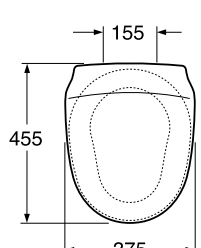

STANDARDSITS
Art nr: GB191 9902 002
RSK: 788 07 83