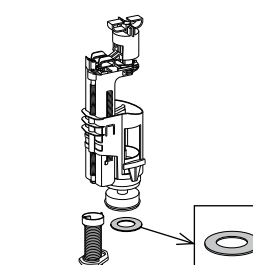

VENTILHUSPACKNING
Art nr: GB192 99TK 962
RSK: 788 69 81