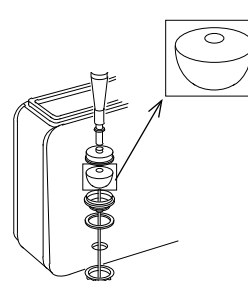

RESERVDELAR

TILL GUSTAVSBERGS WC-STOLAR TILLVERKADE 1953-2003

MODELL 315
1953 - 1977

STANDARDSITS
Art nr: GB192 9900 227
RSK: 788 06 03

NC-10 LYFTKNOPP
Art nr: GB192 9900 291
RSK: 788 81 00

NC-8 LOCKMUTTER
Art nr: GB192 9900 332
RSK: 788 80 84