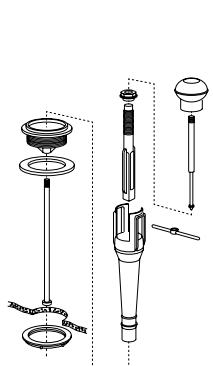

TP-10 MEMBRAN
Art nr: GB192 9900 330
RSK: 789 99 79

MODELL 325 T
1977 - 1986

STANDARDSITS
Art nr: GB192 9900 226
RSK: 788 10 05

NP-11 LYFTKNOPP
Art nr: GB192 9900 237
RSK: 789 17 24

NP-20 BOTTENVENTIL
Art nr: GB192 9900 238
RSK: 789 17 32