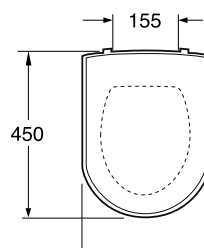

HÅRD SITS MED ROST-FRIA FÄSTEN, VIT
Art nr: 9M16S101
RSK: 788 69 44