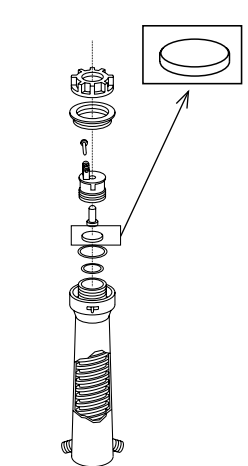

TP-10 MEMBRAN
Art nr: GB192 9900 330
RSK: 789 99 79

MODELL 325 T
1977 - 1986

STANDARDSITS
Art nr: GB192 9900 226
RSK: 788 10 05

NP-11 LYFTKNOPP
Art nr: GB192 9900 237
RSK: 789 17 24

NP-20 BOTTENVENTIL
Art nr: GB192 9900 238
RSK: 789 17 32