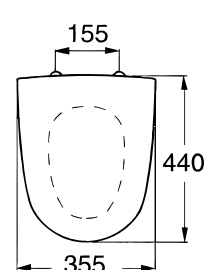

HÅRD SITS MED ROST-FRIA FÄSTEN, VIT
Art nr: GB191 9901 601
RSK: 788 08 10
SVART SITS
Art nr: GB191 9901 610