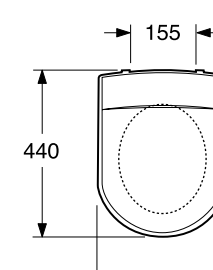

HÅRD SITS MED ROST-FRIA FÄSTEN
Art nr: 9M016101
RSK: 788 07 84