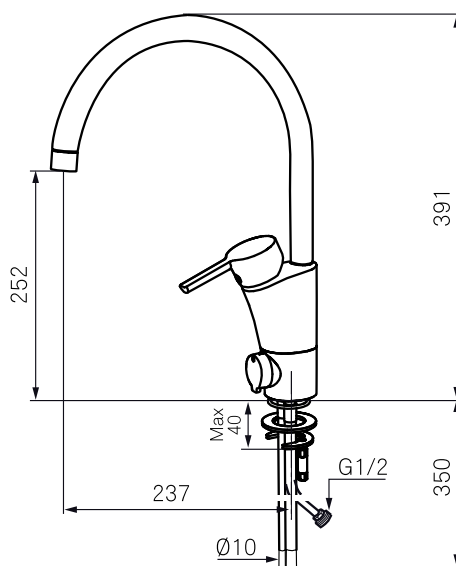

Mora MMIX K5 kök

mora[®] ARMATUR

Mora MMIX kombinerar en formskön och ergonomisk design med en energieffektiv insida. Designen präglas av en smekamt böljande geometri och förmedlar en tidlös och sammanhängande stil över hela serien. Vårt unika miljökoncept EcoSafe™ ligger till grund för utvecklingsarbetet och bidrar till låg energiförbrukning och långsiktig miljöhänsyn. Blandaren är blyfri.

- ESS (Energisparsystem)
- Mjukstängning med keramisk tätning
- Omställbar flödesbegränsning och temperaturspär
- Eco (Energi- och vattenbesparande strålsamlare **9 l/min**)
- Flexibla anslutningsrör i metallomspunnen Soft PEX[®]
- Svängbar pip 60°, 85°, **110°** eller 360°
- Med diskmaskinsavstängning. Omställbar mellan kv och vv, inställd på kv
- Lead Free (blyfri)
- Hålmått Ø32-37 mm