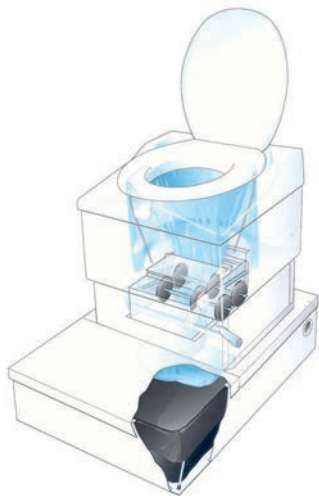

Vid varje spolning kapslar spolfolien in avfallet och matar ner det i en avfallsbehållare under toaletten. Här samlas avfallet, förpackat i spolfolien.

Avfallsbehållaren tömmer du själv med regelbundna mellanrum – och eftersom avfallet är inkapslat är tömningen enkel och hygienisk.

Rent varje gång

Vid varje spolning matas ny spolfolie in i toalettskålen. Det gör att toaletten är ren och fräsch för varje besökare.

Och eftersom toalettskålen separeras från avfallsbehållaren med en tätslutande mekanisk lucka så möts du aldrig av obehagliga syner.

För installation ovanpå golvet finns Pacto Podium, en avfallsbehållare som tagits fram speciellt för Pacto-toaletten. Podiet behöver ventileras.

Installation 2

Att placera avfallsbehållaren under golvet passar bra om du till exempel har krypgrund under ditt toaletterum. Den här sortens installation är också idealisk för gamla utedass.