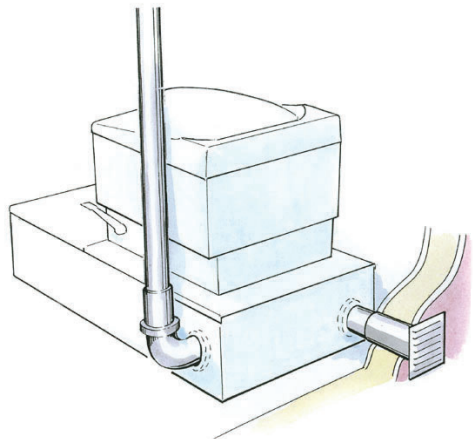

Rent varje gång

Vid varje spolning matas ny spolfolie in i toalettskålen. Det gör att toaletten är ren och fräsch för varje besökare.

Och eftersom toalettskålen separeras från avfallsbehållaren med en tätslutande mekanisk lucka så möts du aldrig av obehagliga syner.

Installation

Det finns två sätt att installera Pacto:
med avfallsbehållaren ovanpå eller under golvet.

Du väljer själv vilket som passar dig bäst.

Installation 1

Att placera avfallsbehållaren inne i badrummet ger enkel tömning och innebär också att du inte behöver göra något hål i golvet. I det här fallet placeras toaletten ovanpå avfallsbehållaren och tömningen sker inifrån badrummet.

För installation ovanpå golvet finns Pacto Podium, en avfallsbehållare som tagits fram speciellt för Pacto-toaletten. Podiet behöver ventileras.

Installation 2

Att placera avfallsbehållaren under golvet passar bra om du till exempel har krypgrund under ditt toaletterum. Den här sortens installation är också idealisk för gamla utedass.

Om du väljer att placera Pacto direkt på golvet görs ett hål under toaletten som spolfolien matas igenom.

Avfallsbehållaren töms i det här fallet utifrån, eller genom åtkomst direkt till utrymmet under golvet.