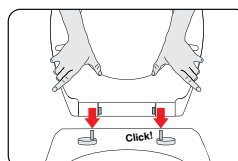

Quick Release

Lätt att ta av sitsen.