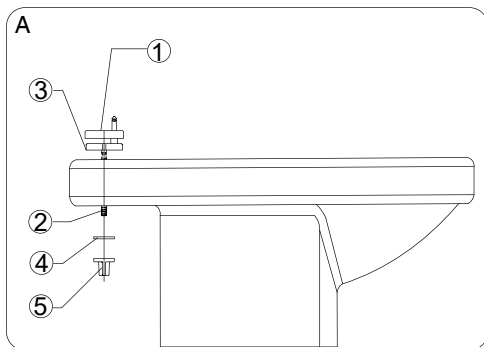

Duschy 805-13, 805-23

Installation

Quick Release

Lätt att ta av sitsen.