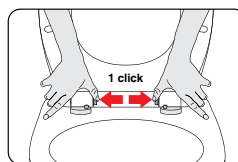

Quick Release

Lätt att ta av sitsen.