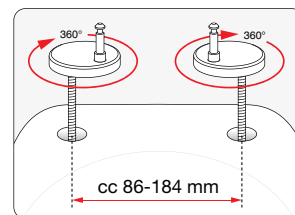

Flexible

cc 86-184 mm

448 x 371 mm