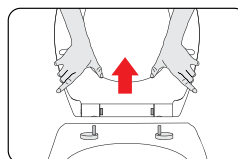

Quick Release

Lätt att ta av sitsen.