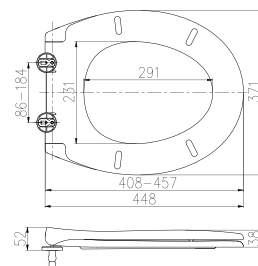

ENGLISH

POLSKI

EESTI

LATVIEŠU

LIETUVIŲ

Tryck ej ned sitsen.