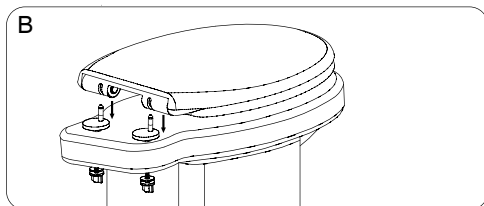

Duschy 805-13, 805-23

Installation

Quick Release

Lätt att ta av sitsen.