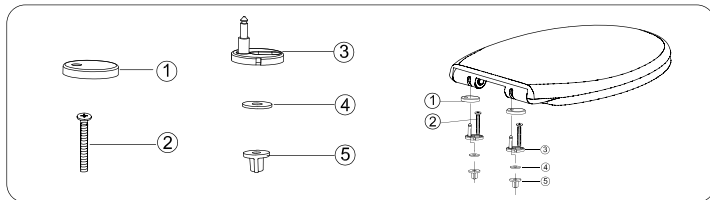

Duschy 805-13, 805-23

Installation

Quick Release

Lätt att ta av sitsen.