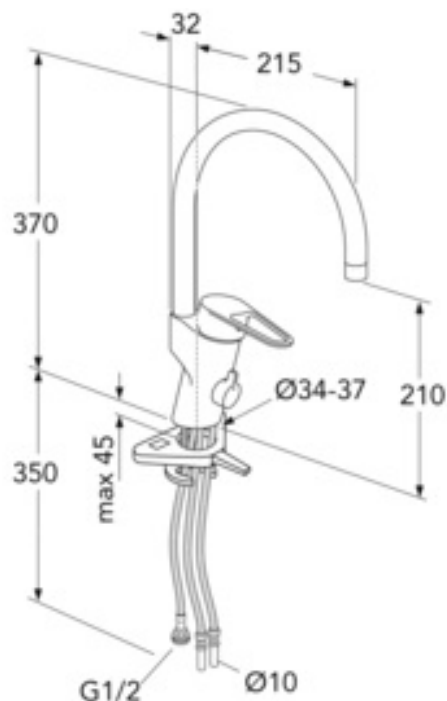

ENERGIMÄRKNING OCH CERTIFIERINGAR

MONTERING & SKÖTSEL

Före installation måste ledningarna vara renspolade fram till blandaren. Blandaren ansluts med kallvattenledningen till höger och varmvattenledningen till vänster. Vattentryck: max 1000 kPa, min 50 kPa. Varmvattentemperatur max: 70°C, min 45°C. Vi ansvarar ej för fel som uppstått på grund av felaktig montering.