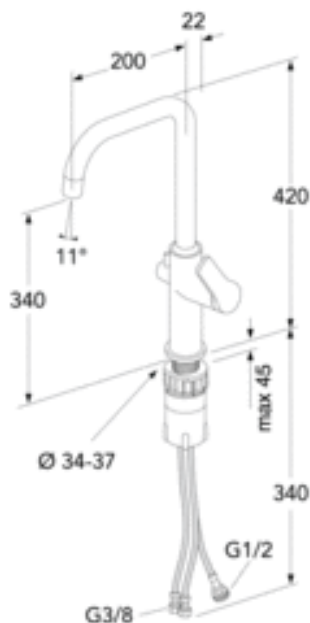

KÖKSBLANDARE EPIC - HÖG PIP

MATT SVART, MED DISKMASKINSAVSTÄNGNING

GUSTAVSBERG /
SMARTARE BADRUM

PRODUKTEGENSKAPER

ECO-FLOW

- Blandare i modern design
- Soft move, keramiskt paket med mjuk och precis manövrering
- Eco-flow för vatten- och energieffektivisering

ARTIKELNUMMER MM.

RSK-nummer
8311191

Artikelnummer:
GB4120996 53

EAN-nummer
7393792233842

Emballage
L: 535,00 x W: 250,00 x H: 70,00 mm.
Vikt: 1,95 kg

MONTERING & SKÖTSEL

Före installation måste ledningarna vara renspolade fram till blandaren. Blandaren ansluts med kallvattenledningen till höger och varmvattenledningen till vänster. Vattentryck: max 1000 kPa, min 50 kPa. Varmvattentemperatur max: 80°C, min 45°C. Vi ansvarar ej för fel som uppstått på grund av felaktig montering.