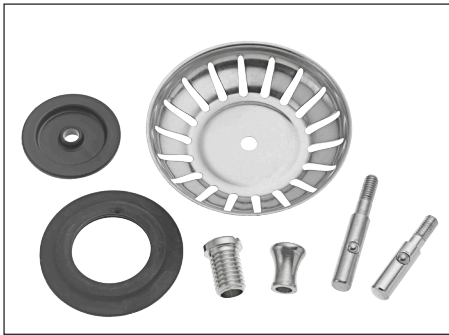

Ifö Contura Pro vattenlås

Ifö Contura Pro

Flera maskinanslutningar

Lätt anpassning till
alla lådkombinationer

Vattenlåset är självrensande och själva låsenheten kan delas. Tillverkat av PP, tål värme upp till 120°. Utloppsrörets ytterdiameter \varnothing 50 mm. Låset är roterbart 360° vid centralenheten. Ställbarhet genom teleskopanslutningar med O-ringar. Vattenlåset har tre maskinanslutningar och är försedd med två rensöppningar, dels på teleskopröret och dels på vattenlåsstommen.

NYHET

12

Vattenlås med flexislang och korgventil för dubbellåda

Ifö nr 8951080

14

Vattenlås med flexislang och korgventil för enkellåda

Ifö nr 8953080

Ifö uppsamlingsventil komplett för korgventil

1

Vattenlås för dubbelläda ROT

Med långa armar (210-290) alt. med kapat anslutningsrör och förbindningsrör (150-210). Lekande muttrar 1 1/2" inv. Rekommenderas när utloppen i diskbänken är placerade mot mitten eller bakkanten, t.ex Ramnäs och Gustavsbergs standard- och vändbara diskbänkar. Ifö Contura Pro vattenlås rotlås dubbelt.