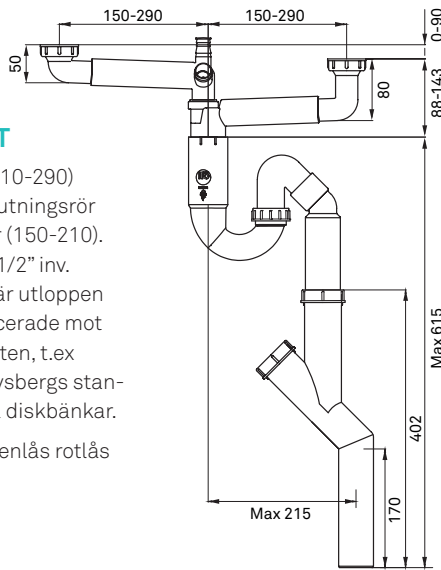

Ifö uppsamlingsventil komplett för korgventil

Ifö nr Z8808002
RSK nr 8018341
ersätter
Ifö nr 8808002
RSK nr 8018123

Bräddavloppssats komplett för korgventil

Ifö nr Z8940002
RSK nr 8018847

Packningssats för vattenlås Contura Pro

Ifö nr Z8940003
RSK nr 8018854

1

Vattenlås för dubbelläda ROT

Med långa armar (210-290) alt. med kapat anslutningsrör och förbindningsrör (150-210). Lekande muttrar 1 1/2" inv. Rekommenderas när utloppen i diskbänken är placerade mot mitten eller bakkanten, t.ex Ramnäs och Gustavsbergs standard- och vändbara diskbänkar. Ifö Contura Pro vattenlås rotlås dubbelt.

Ifö nr 8991080
RSK nr 8084750

3

Vattenlås för enkelläda ROT

Med lång kapningsbar arm (199-320) och lekande muttrar 1 1/2" inv. Teleskoprör med rensplugg. Passar alla typer av ventiler, stutsar och övergångskopplingar med 1 1/2" gänga. Ifö Contura Pro vattenlås rotlås enkel.

Ifö nr 8993080
RSK nr 8084755

HUVUDKONTOR

Ifö Sanitär AB
Box 140
295 22 Bromölla

Ifö Sanitär AB
Fabriksvägen 39
375 85 Mörrum
Tel 0456-480 00

UTSTÄLLNING MÖRRUM

Fabriksvägen 39
Rostfritt sortiment, badkar och dusch
För bokning av besök, tel 0456-485 08

UTSTÄLLNING STOCKHOLM

Karlsbodavägen 13 C
Bromma
Tel 08-772 21 40