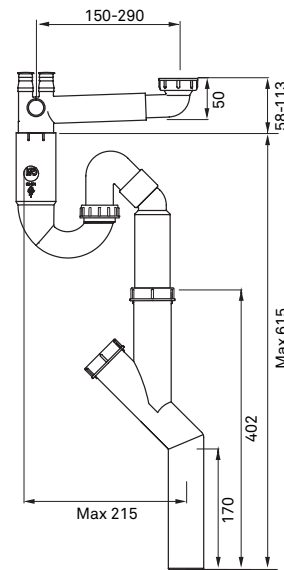

Vattenlås för enkelläda ROT

Med lång kapningsbar arm (199-320) och lekande muttrar 1 1/2" inv. Teleskoprör med rensplugg. Passar alla typer av ventiler, stutsar och övergångskopplingar med 1 1/2" gänga. Ifö Contura Pro vattenlås rotlås enkel.

Ifö nr 8993080
RSK nr 8084755