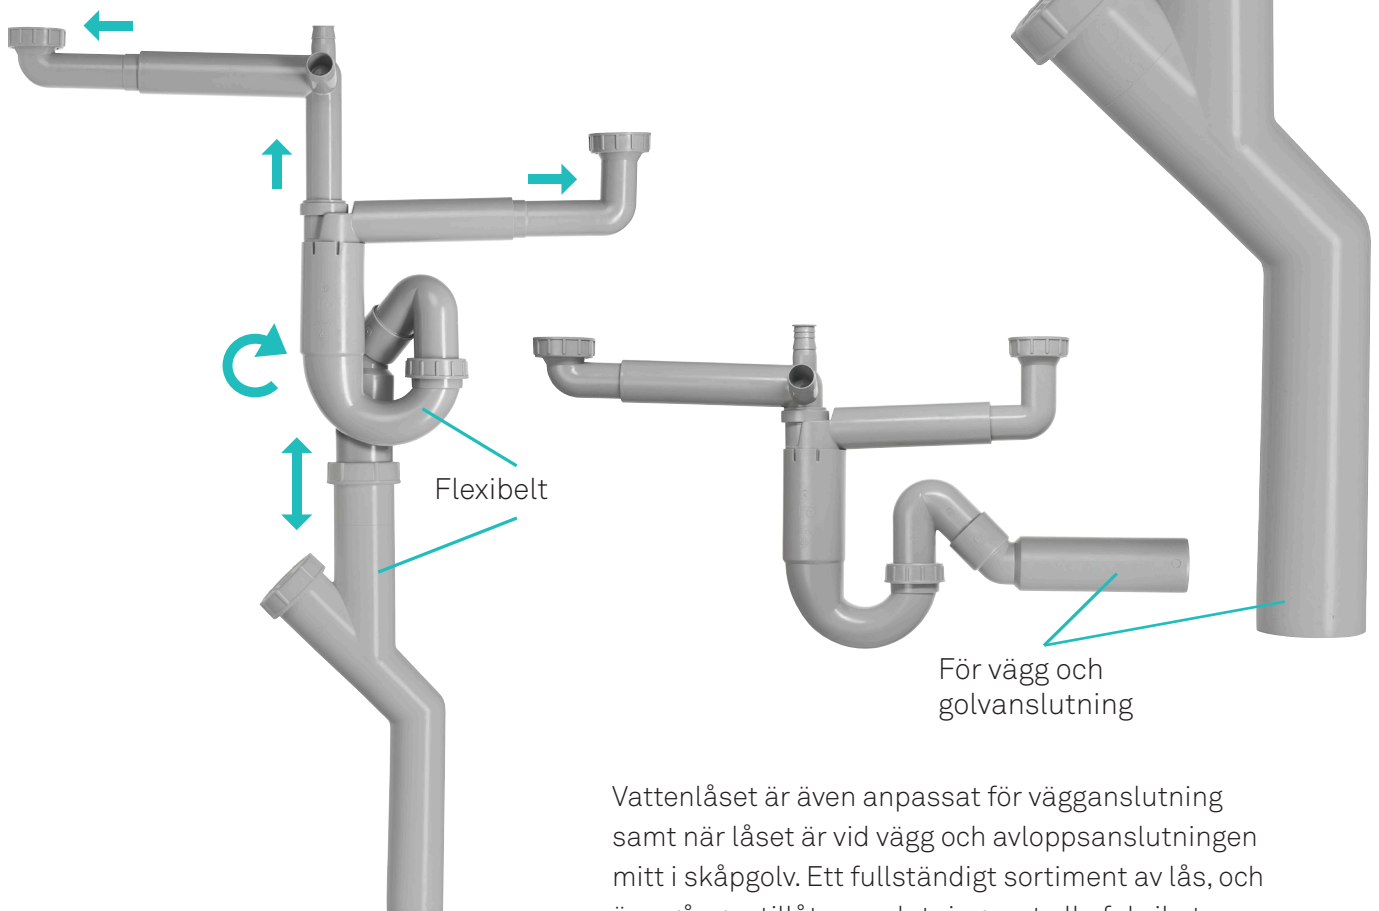

Ifö Contura Pro vattenlås

Ifö Contura Pro

Flera maskinanslutningar

Lätt anpassning till
alla lådkombinationer

Vattenlåset är självrensande och själva låsenheten kan delas. Tillverkat av PP, tål värme upp till 120°. Utloppsrörets ytterdiameter \varnothing 50 mm. Låset är roterbart 360° vid centralenheten. Ställbarhet genom teleskopanslutningar med O-ringar. Vattenlåset har tre maskinanslutningar och är försedd med två rensöppningar, dels på teleskopröret och dels på vattenlåsstommen.

Anpassat till installationsstandard vad gäller avfalls-sortering. Vattenlåset är justerbart i två steg i höjded för att ta upp skillnader i låddjup, dels i vattenlås-stommen och dels i övre grenrör.

Självrensande
genomföringslås

För vägg
ogolvanlutning

Vattenlåset är även anpassat för vägganslutning samt när låset är vid vägg och avloppsanslutningen mitt i skåpgolv. Ett fullständigt sortiment av lås, och övergångar tillåter anslutning mot alla fabrikat av diskbänkar på marknaden, gamla som nya.

1

Vattenlås för dubbelläda ROT

Med långa armar (210-290) alt. med kapat anslutningsrör och förbindningsrör (150-210). Lekande muttrar 1 1/2" inv. Rekommenderas när utloppen i diskbänken är placerade mot mitten eller bakkanten, t.ex Ramnäs och Gustavsbergs standard- och vändbara diskbänkar. Ifö Contura Pro vattenlås rotlås dubbelt.